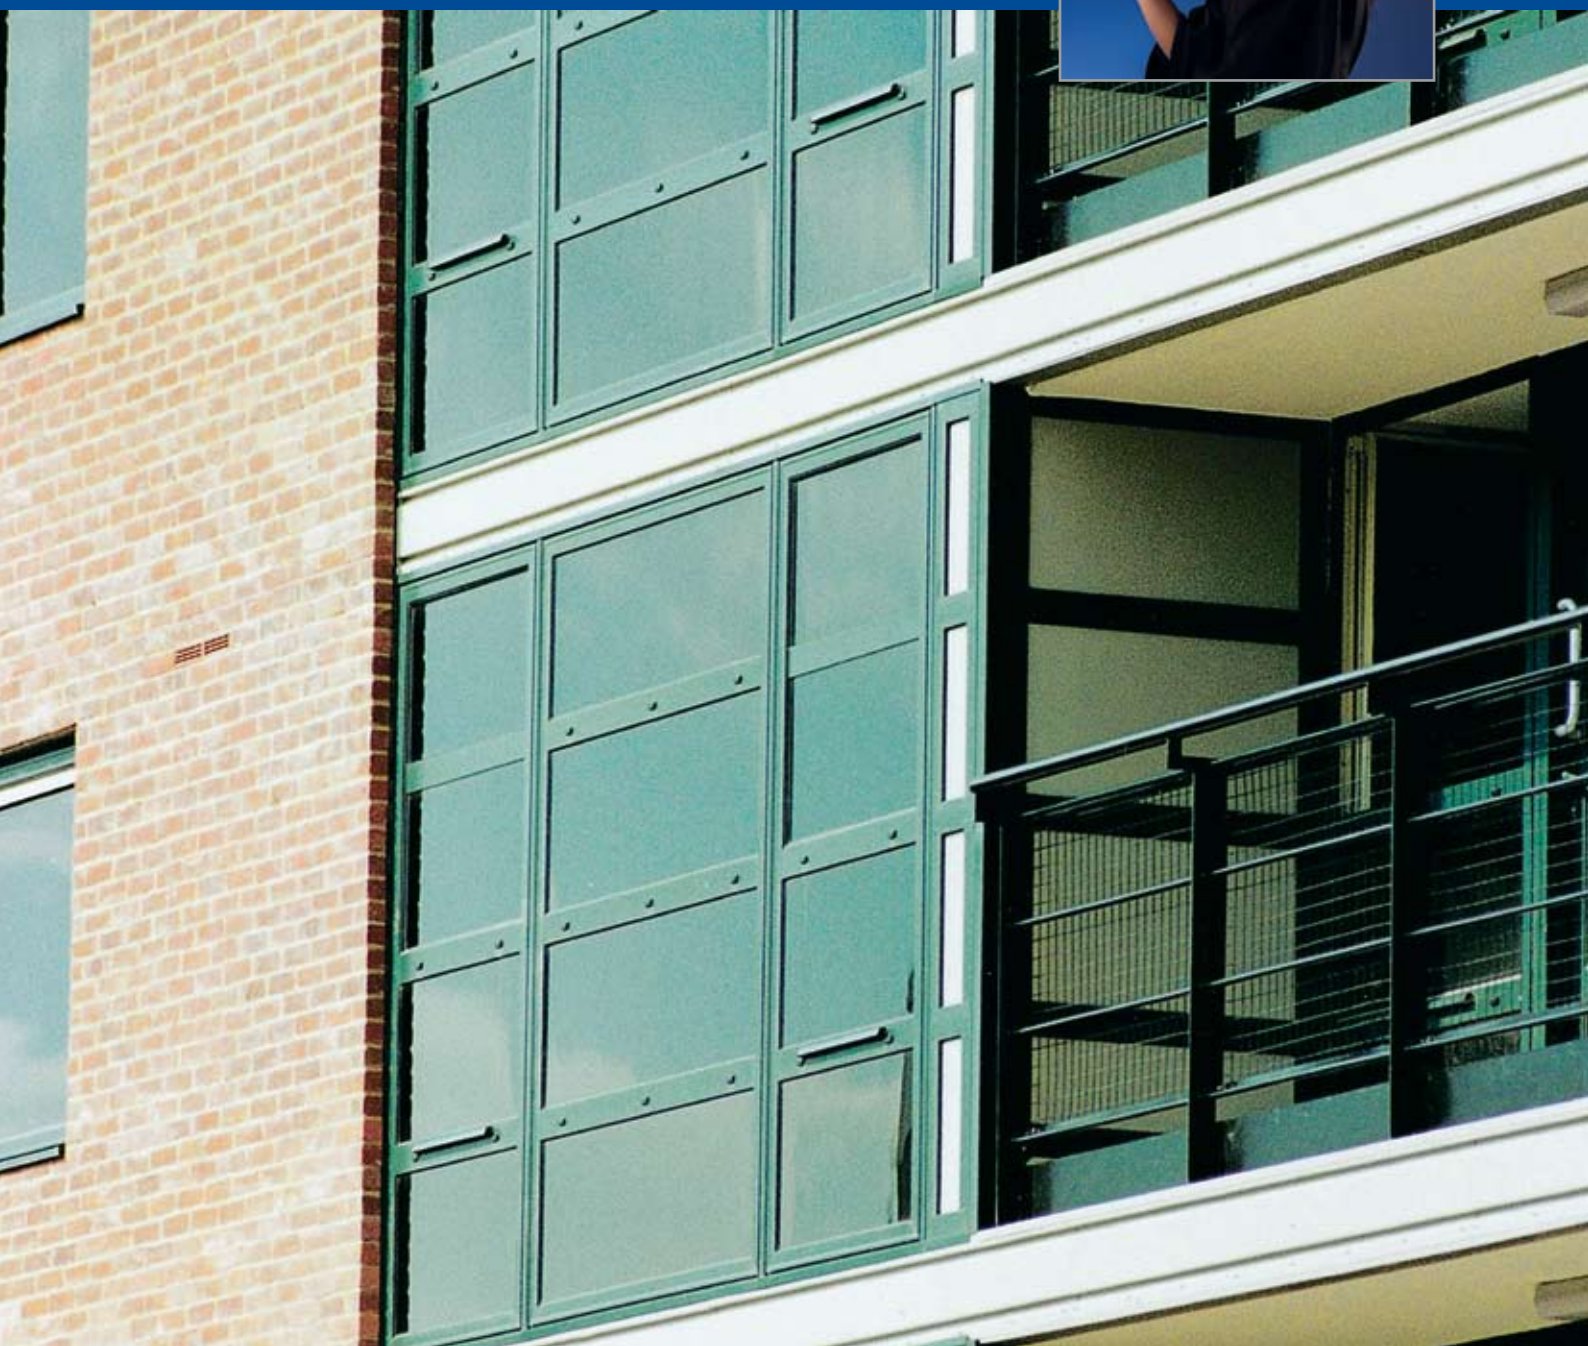

ALUMINIUM: KWALITEIT, EFFICIENT & DUURZAAM

SLEUFROOSTERS

- Totaalcomfort
- Energiebesparend
- Een aangepast rooster voor elk debiet

SLEUFROOSTERS

Buitenroosters:

Type 471
Zelfregelend rooster

Type 471 hoogte 35 mm