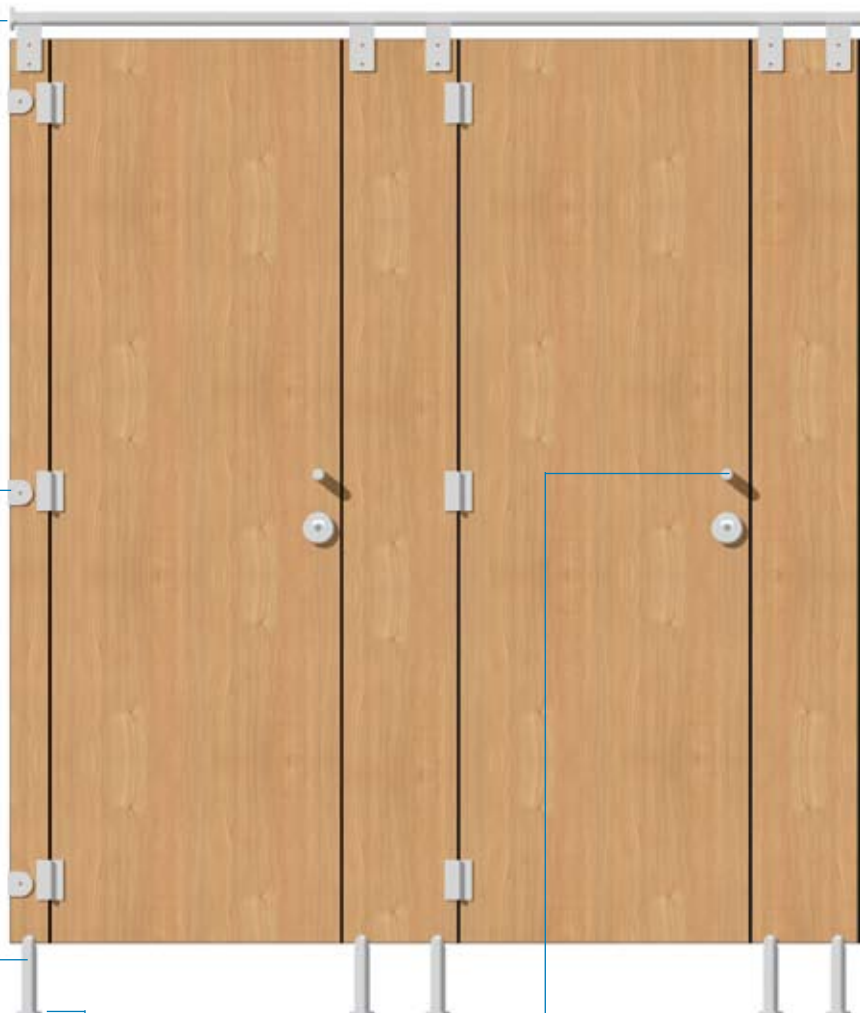

RVS beslag

Een stijlvolle afwerking

Buis/wandhouder

Paneel/wandhouder

Verstelbare voet

Rozetklem t.b.v. voet

Deurknop

Buis

Paneel/buishouder

Privacy slot

Scharnier en afdekplaat

T-verbinding

De cabines kunnen eindeloos aan elkaar gekoppeld worden. De stevigheid is gewaarborgd door de T-verbinding die via een buis bevestigd is aan de wand. Het aantal T-verbindingen is afhankelijk van het aantal cabines.

L-verbinding

De L-verbinding zorgt ervoor dat de cabines in elke ruimte te plaatsen zijn, ongeacht of er wanden aanwezig zijn waar de cabines aan bevestigd kunnen worden.

Hoekverbinding

De hoekverbinding is bestemd voor bevestiging van toebehoren als spatschermen, schaamschotten en wastableaus.