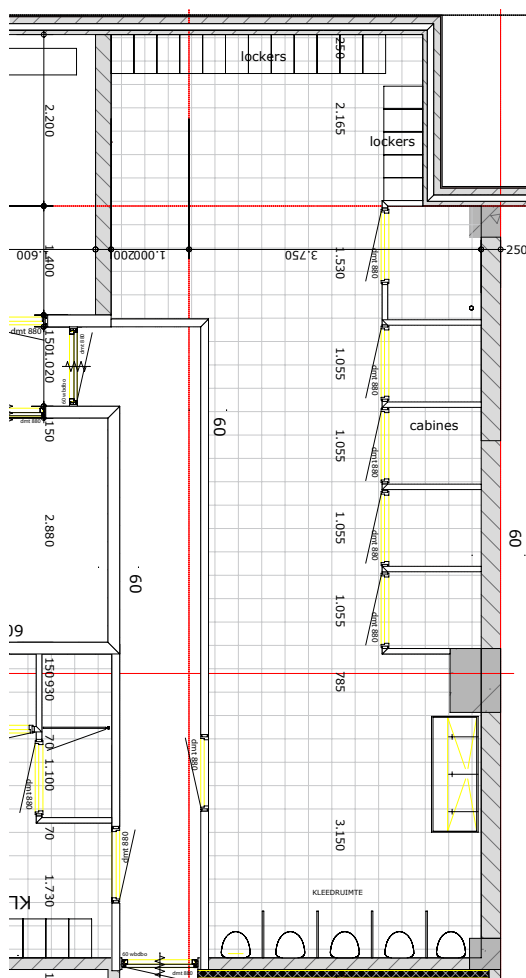

Indeling

Een cabine op maat

TICA-CABINES® worden op projectbasis geleverd. Onze medewerkers helpen u graag aan de hand van een tekening een optimale berekening te maken voor het inrichten van uw ruimte. Informeer vrijblijvend naar de mogelijkheden.

Afmetingen

TICA-CABINES® worden geleverd op projectbasis. De standaard cabinehoogte bedraagt 2100 mm. Deze afmeting is inclusief de RVS verstelbare voet, de paneelhoogte van 1850 mm en de buis die 70 mm boven de panelen wordt geplaatst. De diepte van de cabines is vrij te bepalen. Een veel gebruikte afmeting voor toiletten is 1200 mm en voor douches 1600 mm.

Afmetingen en specificaties:

- paneelhoogte: 1850 mm
- cabinehoogte: 2100 mm
- plaatdikte: 13 mm; zwarte kern

Kindercabines

TICA-CABINES® kunnen eenvoudig afgestemd worden op de kleinste gebruikers. Dit geldt niet alleen voor de deurhoogte. Ook het kleurgebruik kan helemaal naar de kindwereld worden aangepast.

Overige

Naast TICA-CABINES® kunnen ook spatschermen, schaamschotten, wastableaus en legplankjes geleverd worden. Vervaardigd uit hetzelfde materiaal als de cabines en daarmee perfect te integreren in dezelfde ruimte.