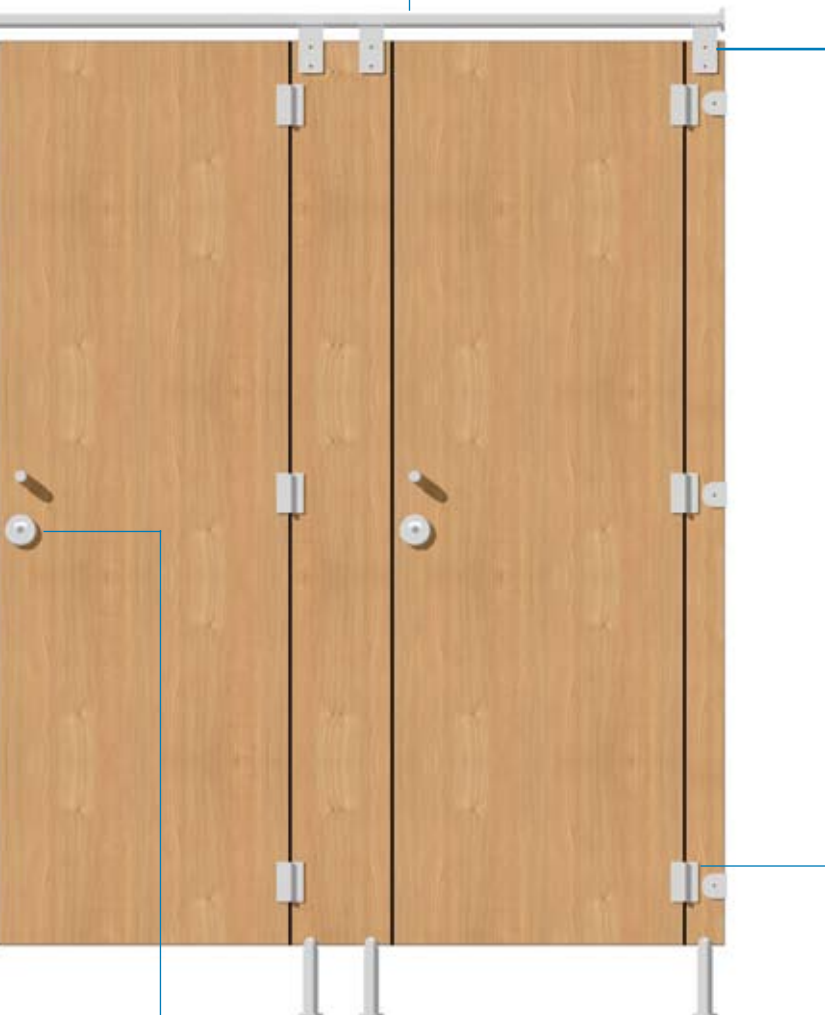

RVS beslag

Een stijlvolle afwerking

Buis/wandhouder

Paneel/wandhouder

Verstelbare voet

Rozetklem t.b.v. voet

Deurknop

Buis

Paneel/buishouder

Privacy slot

Scharnier en afdekplaat

T-verbinding

De cabines kunnen eindeloos aan elkaar gekoppeld worden. De stevigheid is gewaarborgd door de T-verbinding die via een buis bevestigd is aan de wand. Het aantal T-verbindingen is afhankelijk van het aantal cabines.

L-verbinding

De L-verbinding zorgt ervoor dat de cabines in elke ruimte te plaatsen zijn, ongeacht of er wanden aanwezig zijn waar de cabines aan bevestigd kunnen worden.

Hoekverbinding

De hoekverbinding is bestemd voor bevestiging van toebehoren als spatschermen, schaamschotten en wastableaus.