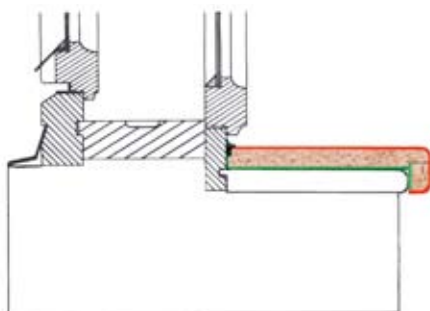

Plastica Vensterbanken zijn verkrijgbaar in twee types: Classic en Softline

Plastica Vensterbank Classic: radius 10 mm

Plastica Vensterbank Softline: radius 4 mm

Eenvoud en perfectie

Plastica Vensterbanken zijn erg eenvoudig te plaatsen, met alle hulpmaterialen voor een perfecte afwerking.

Nieuwbouw; montage in cement

Schuif de vensterbank met de onderzijde in de sponning en bevestig hem met een anker in het cement.

Renovatie; vensterbanken opgedikt tot 40 mm

Monteer de nieuwe vensterbank op de oude met Plastiflex®-NT.