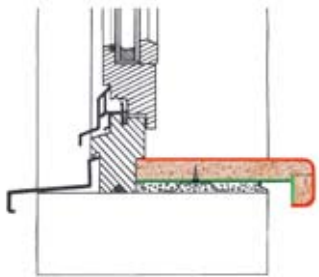

Plastica Vensterbanken zijn verkrijgbaar in twee types: Classic en Softline

Plastica Vensterbank Classic: radius 10 mm

Plastica Vensterbank Softline: radius 4 mm

Eenvoud en perfectie

Plastica Vensterbanken zijn erg eenvoudig te plaatsen, met alle hulpmaterialen voor een perfecte afwerking.

Nieuwbouw; montage in cement

Schuif de vensterbank met de onderzijde in de sponning en bevestig hem met een anker in het cement.

Renovatie; vensterbanken opgedikt tot 40 mm

Monteer de nieuwe vensterbank op de oude met Plastiflex®-NT.