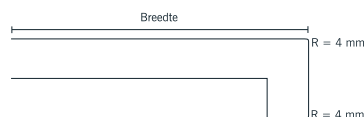

- Densiteit: ca. 720 kg/m³
- Diktes materialen:
 - spaanplaat: 19 mm
 - HPL: 0,8 mm
- Neusdikte: 40 mm
- Voorzijde voorzien van een dubbele ronding (radius 4 mm)
- Effectieve lengtes +/- 20 mm

	L 2650 mm	L 4100 mm	L 5300 mm
160 mm	•	•	•
200 mm	•	•	•
250 mm	•	•	•
300 mm	•	•	•
350 mm	•	•	•
400 mm	•	•	•
500 mm	•	•	•