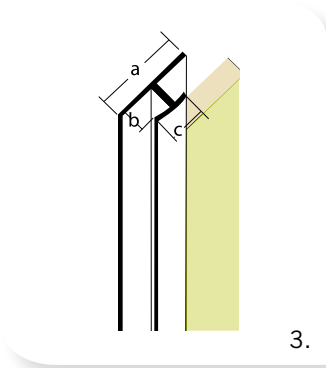

Tek.	Type	Artikelnr.	Afmeting			lengte
			a	b	c	
1.	Stoeltjesprofielen t.b.v. horizontale naden	28/3534	34 mm	6,5 mm	12 mm	250 cm
		28/3535	34 mm	8,5 mm	12 mm	
		28/3536	34 mm	10,5 mm	12 mm	
		28/3537	34 mm	12,5 mm	12 mm	
2.	Regenafweerprofielen	28/3543	6,5 mm			250 cm
		28/3588	8,5 mm			
3.	H-profielen t.b.v. verticale naden	28/3545	25 mm	7 mm	12 mm	250 cm
		28/3546	25 mm	8,5 mm	12 mm	
		28/3547	25 mm	10,5 mm	12 mm	
4.	Afsluitprofielen	28/3691	42 mm	8 mm	6,5 mm	250 cm
		28/3658	42 mm	10 mm	9 mm	
5.	Uitwendige hoekprofielen zonder zijkantopsluiting	28/3569	6,5 mm	40 mm		250 cm
6.	Uitwendige hoekprofielen met zijkantopsluiting	28/3624	11 mm	45 mm	10 mm	250 cm
7.	Inwendige hoekprofielen met zijkantopsluiting	28/3654	zie tekening			250 cm
8.	Inwendige hoekprofielen zonder zijkantopsluiting	28/3638	zie tekening			250 cm
9.	Ventilatieprofielen	25/3612	30 mm			250 cm
		25/3610	50 mm			
10.	Voegband	28/3331	36 mm			100 M1
		28/3330	45 mm			50 M1
		28/3327	60 mm			50 M1
11.	Waterslagprofiel	28/9083	zie tekening			250 cm
12.	Voegprofiel	28/9042	zie tekening			250 cm
						300 cm

1. Stoeltjesprofielen t.b.v. horizontale naden

5. Uitwendige hoekprofielen zonder zijkantopsluiting

9. Ventilatieprofielen

2. Regenafweerprofielen

6. Uitwendige hoekprofielen met zijkantopsluiting

10. Voegband

3. H-profielen t.b.v. verticale naden

7. Inwendige hoekprofielen met zijkantopsluiting

11. Waterslagprofiel

4. Afsluitprofielen

8. Inwendige hoekprofielen zonder zijkantopsluiting

12. Voegprofiel

Plastica Plaat B.V. | Industrieweg 92 | 5145 PW Waalwijk | Postbus 180 | 5140 AD Waalwijk
Tel. +31(0)416 67 24 00 | Fax +31(0)416 67 24 90 | info@plastica.nl | www.plastica.nl