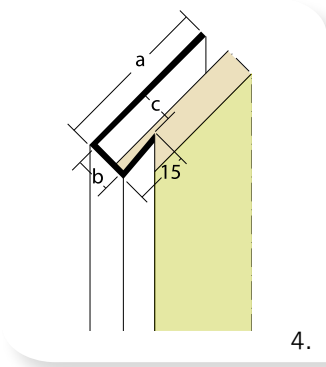

Tek.	Type	Artikelnr.	Afmeting			lengte
			a	b	c	
1.	Stoeltjesprofielen t.b.v. horizontale naden	28/3534	34 mm	6,5 mm	12 mm	250 cm
		28/3535	34 mm	8,5 mm	12 mm	
		28/3536	34 mm	10,5 mm	12 mm	
		28/3537	34 mm	12,5 mm	12 mm	
2.	Regenafweerprofielen	28/3543	6,5 mm			250 cm
		28/3588	8,5 mm			
3.	H-profielen t.b.v. verticale naden	28/3545	25 mm	7 mm	12 mm	250 cm
		28/3546	25 mm	8,5 mm	12 mm	
		28/3547	25 mm	10,5 mm	12 mm	
4.	Afsluitprofielen	28/3691	42 mm	8 mm	6,5 mm	250 cm
		28/3658	42 mm	10 mm	9 mm	
5.	Uitwendige hoekprofielen zonder zijkantopsluiting	28/3569	6,5 mm	40 mm		250 cm
6.	Uitwendige hoekprofielen met zijkantopsluiting	28/3624	11 mm	45 mm	10 mm	250 cm
7.	Inwendige hoekprofielen met zijkantopsluiting	28/3654	zie tekening			250 cm
8.	Inwendige hoekprofielen zonder zijkantopsluiting	28/3638	zie tekening			250 cm
9.	Ventilatieprofielen	25/3612	30 mm			250 cm
		25/3610	50 mm			
10.	Voegband	28/3331	36 mm			100 M1
		28/3330	45 mm			50 M1
		28/3327	60 mm			50 M1
11.	Waterslagprofiel	28/9083	zie tekening			250 cm
12.	Voegprofiel	28/9042	zie tekening			250 cm
						300 cm

1. Stoeltjesprofielen t.b.v. horizontale naden

5. Uitwendige hoekprofielen zonder zijkantopsluiting

9. Ventilatieprofielen

2. Regenafweerprofielen

6. Uitwendige hoekprofielen met zijkantopsluiting

10. Voegband

3. H-profielen t.b.v. verticale naden

7. Inwendige hoekprofielen met zijkantopsluiting

11. Waterslagprofiel

4. Afsluitprofielen

8. Inwendige hoekprofielen zonder zijkantopsluiting

12. Voegprofiel

Plastica Plaat B.V. | Industrieweg 92 | 5145 PW Waalwijk | Postbus 180 | 5140 AD Waalwijk
Tel. +31(0)416 67 24 00 | Fax +31(0)416 67 24 90 | info@plastica.nl | www.plastica.nl