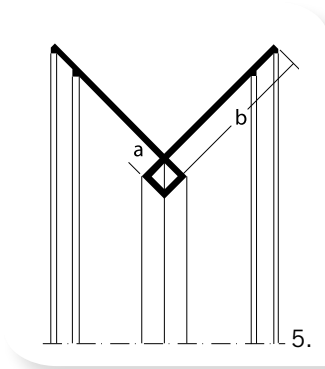

5. Uitwendige hoekprofielen zonder zijkantopsluiting