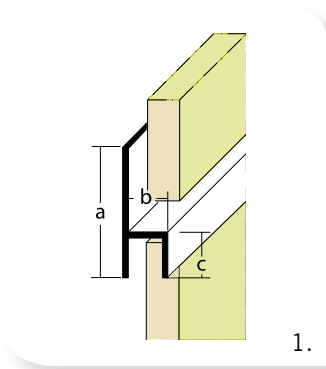

Voor meer informatie kunt u contact opnemen met het Plastica-exterieurteam. Zij adviseren u graag over de mogelijkheden.

Specificaties

- Materiaal:
 - hard kunststof: profiel 1 t/m 9
 - aluminium: profiel 11 en 12
- Kleuren:
 - wit, zwart en bruin: profiel 1 t/m 9
 - zwart: profiel 12 en voegband (10)
 - blank: profiel 11

Tek.	Type	Artikelnr.	Afmeting			lengte
			a	b	c	
1.	Stoeltjesprofielen t.b.v. horizontale naden	28/3534	34 mm	6,5 mm	12 mm	250 cm
		28/3535	34 mm	8,5 mm	12 mm	
		28/3536	34 mm	10,5 mm	12 mm	
		28/3537	34 mm	12,5 mm	12 mm	
2.	Regenafweerprofielen	28/3543	6,5 mm			250 cm
		28/3588	8,5 mm			
3.	H-profielen t.b.v. verticale naden	28/3545	25 mm	7 mm	12 mm	250 cm
		28/3546	25 mm	8,5 mm	12 mm	
		28/3547	25 mm	10,5 mm	12 mm	
4.	Afsluitprofielen	28/3691	42 mm	8 mm	6,5 mm	250 cm
		28/3658	42 mm	10 mm	9 mm	
5.	Uitwendige hoekprofielen zonder zijkantopsluiting	28/3569	6,5 mm	40 mm		250 cm
6.	Uitwendige hoekprofielen met zijkantopsluiting	28/3624	11 mm	45 mm	10 mm	250 cm
7.	Inwendige hoekprofielen met zijkantopsluiting	28/3654	zie tekening			250 cm
8.	Inwendige hoekprofielen zonder zijkantopsluiting	28/3638	zie tekening			250 cm
9.	Ventilatieprofielen	25/3612	30 mm			250 cm
		25/3610	50 mm			
10.	Voegband	28/3331	36 mm			100 M1
		28/3330	45 mm			50 M1
		28/3327	60 mm			50 M1
11.	Waterslagprofiel	28/9083	zie tekening			250 cm
12.	Voegprofiel	28/9042	zie tekening			250 cm
						300 cm