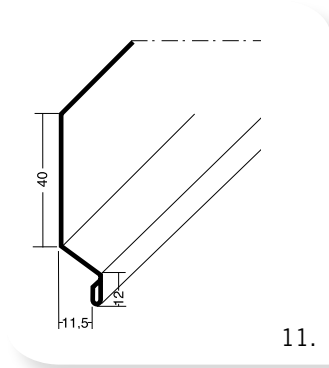

Tek.	Type	Artikelnr.	Afmeting			lengte
			a	b	c	
1.	Stoeltjesprofielen t.b.v. horizontale naden	28/3534	34 mm	6,5 mm	12 mm	250 cm
		28/3535	34 mm	8,5 mm	12 mm	
		28/3536	34 mm	10,5 mm	12 mm	
		28/3537	34 mm	12,5 mm	12 mm	
2.	Regenafweerprofielen	28/3543	6,5 mm			250 cm
		28/3588	8,5 mm			
3.	H-profielen t.b.v. verticale naden	28/3545	25 mm	7 mm	12 mm	250 cm
		28/3546	25 mm	8,5 mm	12 mm	
		28/3547	25 mm	10,5 mm	12 mm	
4.	Afsluitprofielen	28/3691	42 mm	8 mm	6,5 mm	250 cm
		28/3658	42 mm	10 mm	9 mm	
5.	Uitwendige hoekprofielen zonder zijkantopsluiting	28/3569	6,5 mm	40 mm		250 cm
6.	Uitwendige hoekprofielen met zijkantopsluiting	28/3624	11 mm	45 mm	10 mm	250 cm
7.	Inwendige hoekprofielen met zijkantopsluiting	28/3654	zie tekening			250 cm
8.	Inwendige hoekprofielen zonder zijkantopsluiting	28/3638	zie tekening			250 cm
9.	Ventilatieprofielen	25/3612	30 mm			250 cm
		25/3610	50 mm			
10.	Voegband	28/3331	36 mm			100 M1
		28/3330	45 mm			50 M1
		28/3327	60 mm			50 M1
11.	Waterslagprofiel	28/9083	zie tekening			250 cm
12.	Voegprofiel	28/9042	zie tekening			250 cm
						300 cm

1. Stoeltjesprofielen t.b.v. horizontale naden

5. Uitwendige hoekprofielen zonder zijkantopsluiting

9. Ventilatieprofielen

2. Regenafweerprofielen

6. Uitwendige hoekprofielen met zijkantopsluiting

10. Voegband

3. H-profielen t.b.v. verticale naden

7. Inwendige hoekprofielen met zijkantopsluiting

11. Waterslagprofiel

4. Afsluitprofielen

8. Inwendige hoekprofielen zonder zijkantopsluiting

12. Voegprofiel

Plastica Plaat B.V. | Industrieweg 92 | 5145 PW Waalwijk | Postbus 180 | 5140 AD Waalwijk
Tel. +31(0)416 67 24 00 | Fax +31(0)416 67 24 90 | info@plastica.nl | www.plastica.nl