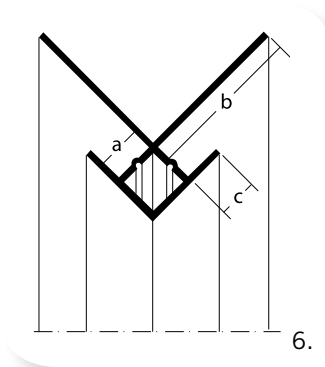

Tek.	Type	Artikelnr.	Afmeting			lengte
			a	b	c	
1.	Stoeltjesprofielen t.b.v. horizontale naden	28/3534	34 mm	6,5 mm	12 mm	250 cm
		28/3535	34 mm	8,5 mm	12 mm	
		28/3536	34 mm	10,5 mm	12 mm	
		28/3537	34 mm	12,5 mm	12 mm	
2.	Regenafweerprofielen	28/3543	6,5 mm			250 cm
		28/3588	8,5 mm			
3.	H-profielen t.b.v. verticale naden	28/3545	25 mm	7 mm	12 mm	250 cm
		28/3546	25 mm	8,5 mm	12 mm	
		28/3547	25 mm	10,5 mm	12 mm	
4.	Afsluitprofielen	28/3691	42 mm	8 mm	6,5 mm	250 cm
		28/3658	42 mm	10 mm	9 mm	
5.	Uitwendige hoekprofielen zonder zijkantopsluiting	28/3569	6,5 mm	40 mm		250 cm
6.	Uitwendige hoekprofielen met zijkantopsluiting	28/3624	11 mm	45 mm	10 mm	250 cm
7.	Inwendige hoekprofielen met zijkantopsluiting	28/3654	zie tekening			250 cm
8.	Inwendige hoekprofielen zonder zijkantopsluiting	28/3638	zie tekening			250 cm
9.	Ventilatieprofielen	25/3612	30 mm			250 cm
		25/3610	50 mm			
10.	Voegband	28/3331	36 mm			100 M1
		28/3330	45 mm			50 M1
		28/3327	60 mm			50 M1
11.	Waterslagprofiel	28/9083	zie tekening			250 cm
12.	Voegprofiel	28/9042	zie tekening			250 cm
						300 cm

1. Stoeltjesprofielen t.b.v. horizontale naden

5. Uitwendige hoekprofielen zonder zijkantopsluiting

9. Ventilatieprofielen

2. Regenafweerprofielen

6. Uitwendige hoekprofielen met zijkantopsluiting

10. Voegband

3. H-profielen t.b.v. verticale naden

7. Inwendige hoekprofielen met zijkantopsluiting

11. Waterslagprofiel

4. Afsluitprofielen

8. Inwendige hoekprofielen zonder zijkantopsluiting

12. Voegprofiel

Plastica Plaat B.V. | Industrieweg 92 | 5145 PW Waalwijk | Postbus 180 | 5140 AD Waalwijk
Tel. +31(0)416 67 24 00 | Fax +31(0)416 67 24 90 | info@plastica.nl | www.plastica.nl