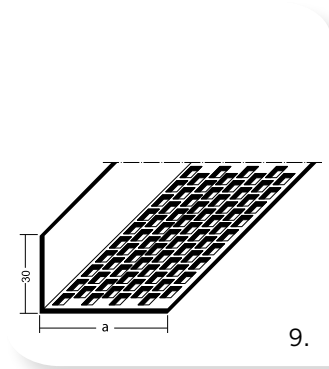

9. Ventilatieprofielen