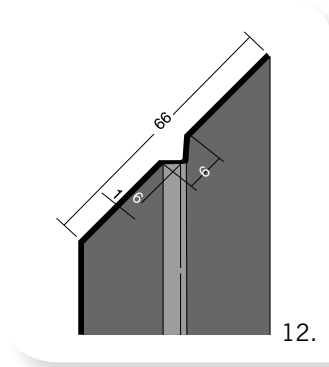

Tek.	Type	Artikelnr.	Afmeting			lengte
			a	b	c	
1.	Stoeltjesprofielen t.b.v. horizontale naden	28/3534	34 mm	6,5 mm	12 mm	250 cm
		28/3535	34 mm	8,5 mm	12 mm	
		28/3536	34 mm	10,5 mm	12 mm	
		28/3537	34 mm	12,5 mm	12 mm	
2.	Regenafweerprofielen	28/3543	6,5 mm			250 cm
		28/3588	8,5 mm			
3.	H-profielen t.b.v. verticale naden	28/3545	25 mm	7 mm	12 mm	250 cm
		28/3546	25 mm	8,5 mm	12 mm	
		28/3547	25 mm	10,5 mm	12 mm	
4.	Afsluitprofielen	28/3691	42 mm	8 mm	6,5 mm	250 cm
		28/3658	42 mm	10 mm	9 mm	
5.	Uitwendige hoekprofielen zonder zijkantopsluiting	28/3569	6,5 mm	40 mm		250 cm
6.	Uitwendige hoekprofielen met zijkantopsluiting	28/3624	11 mm	45 mm	10 mm	250 cm
7.	Inwendige hoekprofielen met zijkantopsluiting	28/3654	zie tekening			250 cm
8.	Inwendige hoekprofielen zonder zijkantopsluiting	28/3638	zie tekening			250 cm
9.	Ventilatieprofielen	25/3612	30 mm			250 cm
		25/3610	50 mm			
10.	Voegband	28/3331	36 mm			100 M1
		28/3330	45 mm			50 M1
		28/3327	60 mm			50 M1
11.	Waterslagprofiel	28/9083	zie tekening			250 cm
12.	Voegprofiel	28/9042	zie tekening			250 cm
						300 cm

1. Stoeltjesprofielen t.b.v. horizontale naden

5. Uitwendige hoekprofielen zonder zijkantopsluiting

9. Ventilatieprofielen

2. Regenafweerprofielen

6. Uitwendige hoekprofielen met zijkantopsluiting

10. Voegband

3. H-profielen t.b.v. verticale naden

7. Inwendige hoekprofielen met zijkantopsluiting

11. Waterslagprofiel

4. Afsluitprofielen

8. Inwendige hoekprofielen zonder zijkantopsluiting

12. Voegprofiel

Plastica Plaat B.V. | Industrieweg 92 | 5145 PW Waalwijk | Postbus 180 | 5140 AD Waalwijk
Tel. +31(0)416 67 24 00 | Fax +31(0)416 67 24 90 | info@plastica.nl | www.plastica.nl