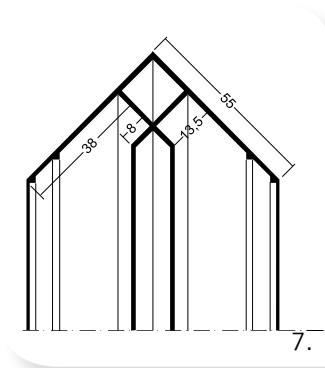

7. Inwendige hoekprofielen met zijkantopsluiting