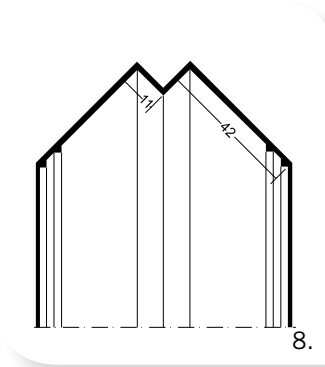

Tek.	Type	Artikelnr.	Afmeting			lengte
			a	b	c	
1.	Stoeltjesprofielen t.b.v. horizontale naden	28/3534	34 mm	6,5 mm	12 mm	250 cm
		28/3535	34 mm	8,5 mm	12 mm	
		28/3536	34 mm	10,5 mm	12 mm	
		28/3537	34 mm	12,5 mm	12 mm	
2.	Regenafweerprofielen	28/3543	6,5 mm			250 cm
		28/3588	8,5 mm			
3.	H-profielen t.b.v. verticale naden	28/3545	25 mm	7 mm	12 mm	250 cm
		28/3546	25 mm	8,5 mm	12 mm	
		28/3547	25 mm	10,5 mm	12 mm	
4.	Afsluitprofielen	28/3691	42 mm	8 mm	6,5 mm	250 cm
		28/3658	42 mm	10 mm	9 mm	
5.	Uitwendige hoekprofielen zonder zijkantopsluiting	28/3569	6,5 mm	40 mm		250 cm
6.	Uitwendige hoekprofielen met zijkantopsluiting	28/3624	11 mm	45 mm	10 mm	250 cm
7.	Inwendige hoekprofielen met zijkantopsluiting	28/3654	zie tekening			250 cm
8.	Inwendige hoekprofielen zonder zijkantopsluiting	28/3638	zie tekening			250 cm
9.	Ventilatieprofielen	25/3612	30 mm			250 cm
		25/3610	50 mm			
10.	Voegband	28/3331	36 mm			100 M1
		28/3330	45 mm			50 M1
		28/3327	60 mm			50 M1
11.	Waterslagprofiel	28/9083	zie tekening			250 cm
12.	Voegprofiel	28/9042	zie tekening			250 cm
						300 cm

1. Stoeltjesprofielen t.b.v. horizontale naden

5. Uitwendige hoekprofielen zonder zijkantopsluiting

9. Ventilatieprofielen

2. Regenafweerprofielen

6. Uitwendige hoekprofielen met zijkantopsluiting

10. Voegband

3. H-profielen t.b.v. verticale naden

7. Inwendige hoekprofielen met zijkantopsluiting

11. Waterslagprofiel

4. Afsluitprofielen

8. Inwendige hoekprofielen zonder zijkantopsluiting

12. Voegprofiel

Plastica Plaat B.V. | Industrieweg 92 | 5145 PW Waalwijk | Postbus 180 | 5140 AD Waalwijk
Tel. +31(0)416 67 24 00 | Fax +31(0)416 67 24 90 | info@plastica.nl | www.plastica.nl