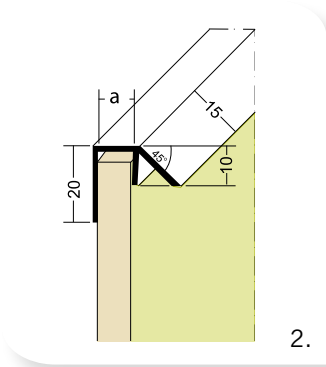

Tek.	Type	Artikelnr.	Afmeting			lengte
			a	b	c	
1.	Stoeltjesprofielen t.b.v. horizontale naden	28/3534	34 mm	6,5 mm	12 mm	250 cm
		28/3535	34 mm	8,5 mm	12 mm	
		28/3536	34 mm	10,5 mm	12 mm	
		28/3537	34 mm	12,5 mm	12 mm	
2.	Regenafweerprofielen	28/3543	6,5 mm			250 cm
		28/3588	8,5 mm			
3.	H-profielen t.b.v. verticale naden	28/3545	25 mm	7 mm	12 mm	250 cm
		28/3546	25 mm	8,5 mm	12 mm	
		28/3547	25 mm	10,5 mm	12 mm	
4.	Afsluitprofielen	28/3691	42 mm	8 mm	6,5 mm	250 cm
		28/3658	42 mm	10 mm	9 mm	
5.	Uitwendige hoekprofielen zonder zijkantopsluiting	28/3569	6,5 mm	40 mm		250 cm
6.	Uitwendige hoekprofielen met zijkantopsluiting	28/3624	11 mm	45 mm	10 mm	250 cm
7.	Inwendige hoekprofielen met zijkantopsluiting	28/3654	zie tekening			250 cm
8.	Inwendige hoekprofielen zonder zijkantopsluiting	28/3638	zie tekening			250 cm
9.	Ventilatieprofielen	25/3612	30 mm			250 cm
		25/3610	50 mm			
10.	Voegband	28/3331	36 mm			100 M1
		28/3330	45 mm			50 M1
		28/3327	60 mm			50 M1
11.	Waterslagprofiel	28/9083	zie tekening			250 cm
12.	Voegprofiel	28/9042	zie tekening			250 cm
						300 cm

1. Stoeltjesprofielen t.b.v. horizontale naden

5. Uitwendige hoekprofielen zonder zijkantopsluiting

9. Ventilatieprofielen

2. Regenafweerprofielen

6. Uitwendige hoekprofielen met zijkantopsluiting

10. Voegband