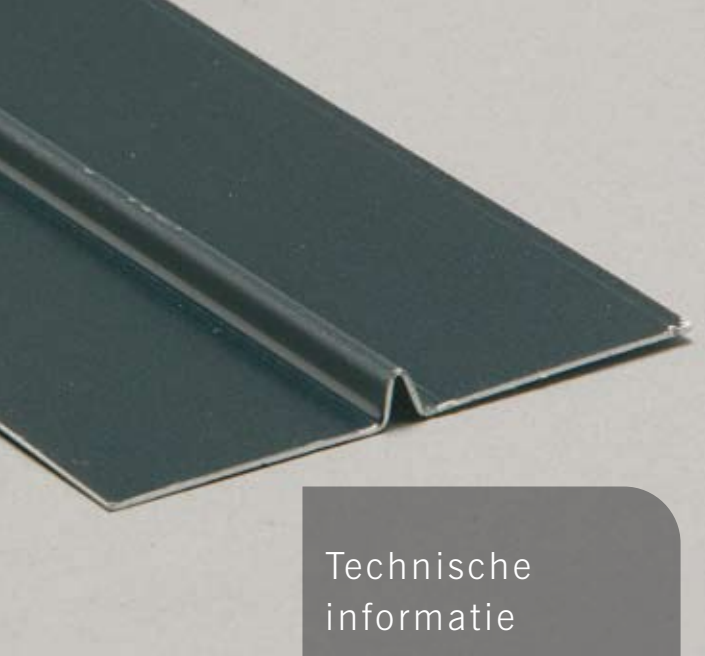

Plastica Profielen

Technische informatie

Bevestigingsmiddelen en -methoden

Technische informatie

Productbeschrijving

Voor de montage van Plastica Massief NT gevelbekledingsplaten zijn diverse bevestigingsmiddelen en -systemen beschikbaar. Daarnaast zijn er ook andere hulpmiddelen voor een fraaie en duurzame bevestiging zoals profielen. In deze brochure staan de meest gangbare modellen.

Voor meer informatie kunt u contact opnemen met het Plastica-exterieurteam. Zij adviseren u graag over de mogelijkheden.

Specificaties

- Materiaal:
 - hard kunststof: profiel 1 t/m 9
 - aluminium: profiel 11 en 12
- Kleuren:
 - wit, zwart en bruin: profiel 1 t/m 9
 - zwart: profiel 12 en voegband (10)
 - blank: profiel 11

Tek.	Type	Artikelnr.	Afmeting			lengte
			a	b	c	
1.	Stoeltjesprofielen t.b.v. horizontale naden	28/3534	34 mm	6,5 mm	12 mm	250 cm
		28/3535	34 mm	8,5 mm	12 mm	
		28/3536	34 mm	10,5 mm	12 mm	
		28/3537	34 mm	12,5 mm	12 mm	
2.	Regenafweerprofielen	28/3543	6,5 mm			250 cm
		28/3588	8,5 mm			
3.	H-profielen t.b.v. verticale naden	28/3545	25 mm	7 mm	12 mm	250 cm
		28/3546	25 mm	8,5 mm	12 mm	
		28/3547	25 mm	10,5 mm	12 mm	
4.	Afsluitprofielen	28/3691	42 mm	8 mm	6,5 mm	250 cm
		28/3658	42 mm	10 mm	9 mm	
5.	Uitwendige hoekprofielen zonder zijkantopsluiting	28/3569	6,5 mm	40 mm		250 cm
6.	Uitwendige hoekprofielen met zijkantopsluiting	28/3624	11 mm	45 mm	10 mm	250 cm
7.	Inwendige hoekprofielen met zijkantopsluiting	28/3654	zie tekening			250 cm
8.	Inwendige hoekprofielen zonder zijkantopsluiting	28/3638	zie tekening			250 cm
9.	Ventilatieprofielen	25/3612	30 mm			250 cm
		25/3610	50 mm			
10.	Voegband	28/3331	36 mm			100 M1
		28/3330	45 mm			50 M1
		28/3327	60 mm			50 M1
11.	Waterslagprofiel	28/9083	zie tekening			250 cm
12.	Voegprofiel	28/9042	zie tekening			250 cm
						300 cm