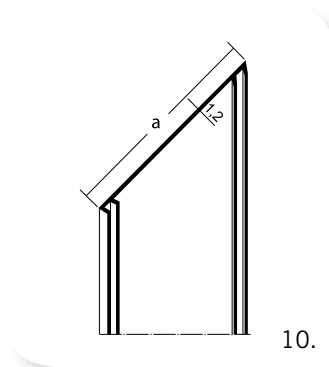

Tek.	Type	Artikelnr.	Afmeting			lengte
			a	b	c	
1.	Stoeltjesprofielen t.b.v. horizontale naden	28/3534	34 mm	6,5 mm	12 mm	250 cm
		28/3535	34 mm	8,5 mm	12 mm	
		28/3536	34 mm	10,5 mm	12 mm	
		28/3537	34 mm	12,5 mm	12 mm	
2.	Regenafweerprofielen	28/3543	6,5 mm			250 cm
		28/3588	8,5 mm			
3.	H-profielen t.b.v. verticale naden	28/3545	25 mm	7 mm	12 mm	250 cm
		28/3546	25 mm	8,5 mm	12 mm	
		28/3547	25 mm	10,5 mm	12 mm	
4.	Afsluitprofielen	28/3691	42 mm	8 mm	6,5 mm	250 cm
		28/3658	42 mm	10 mm	9 mm	
5.	Uitwendige hoekprofielen zonder zijkantopsluiting	28/3569	6,5 mm	40 mm		250 cm
6.	Uitwendige hoekprofielen met zijkantopsluiting	28/3624	11 mm	45 mm	10 mm	250 cm
7.	Inwendige hoekprofielen met zijkantopsluiting	28/3654	zie tekening			250 cm
8.	Inwendige hoekprofielen zonder zijkantopsluiting	28/3638	zie tekening			250 cm
9.	Ventilatieprofielen	25/3612	30 mm			250 cm
		25/3610	50 mm			
10.	Voegband	28/3331	36 mm			100 M1
		28/3330	45 mm			50 M1
		28/3327	60 mm			50 M1
11.	Waterslagprofiel	28/9083	zie tekening			250 cm
12.	Voegprofiel	28/9042	zie tekening			250 cm
						300 cm

1. Stoeltjesprofielen t.b.v. horizontale naden

5. Uitwendige hoekprofielen zonder zijkantopsluiting

9. Ventilatieprofielen

2. Regenafweerprofielen

6. Uitwendige hoekprofielen met zijkantopsluiting

10. Voegband

3. H-profielen t.b.v. verticale naden

7. Inwendige hoekprofielen met zijkantopsluiting

11. Waterslagprofiel

4. Afsluitprofielen

8. Inwendige hoekprofielen zonder zijkantopsluiting

12. Voegprofiel

Plastica Plaat B.V. | Industrieweg 92 | 5145 PW Waalwijk | Postbus 180 | 5140 AD Waalwijk
Tel. +31(0)416 67 24 00 | Fax +31(0)416 67 24 90 | info@plastica.nl | www.plastica.nl