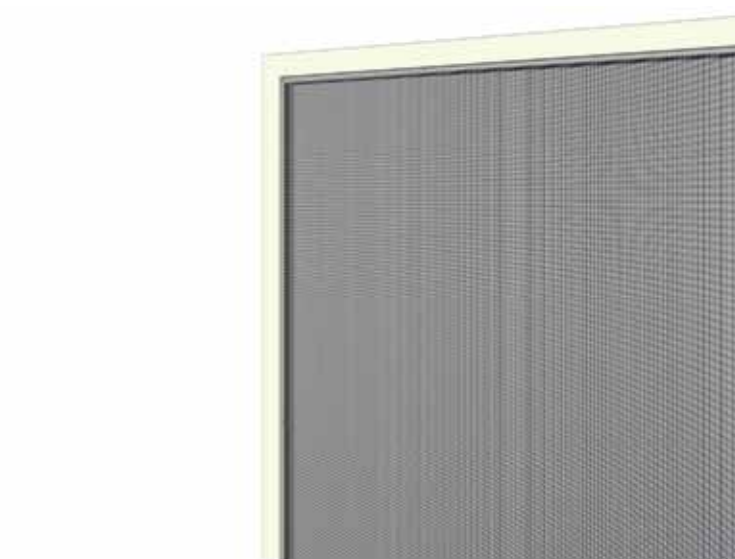

Raamhor vast VOORZETHOR

Beschermd Model

unilux
Screening Pioneers

unilux
Screening Pioneers