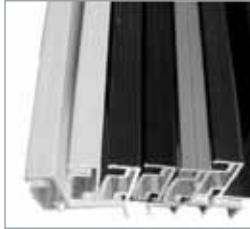

unilux 
Screening Pioneers

unilux 
Screening Pioneers

Raamhor vast INKLEMHOR

Andere RAL-kleuren zijn leverbaar

Inklemhor in kunststof kozijn

Inklemhor in houten kozijn met aluminium onderstrip

Trekflapje inklemhor

De voorzethor kan met clips op het kozijn geklikt worden.

Trekflapje voorzethor

Toepassing:

Draaikiepraam

Info:

Inklemhorren zijn bij uitstek geschikt voor draaikiepraamen. De hor is eenvoudig in de raamopening te klemmen wat schroeven of boren overbodig maakt. Het raam kan met de aanwezige hor moeiteloos geopend en gesloten worden. De inklemhor is geschikt voor draaikiepraamkozijnen in hout, kunststof en aluminium. Dankzij het slimme trekflapje is de hor in een handomdraai uit te nemen. De vele kleuren waarin deze hor standaard leverbaar is, maakt dat de hor ook een esthetisch verantwoorde keuze is.