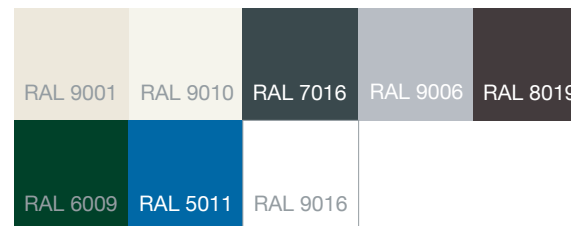

Standaard kleuren: