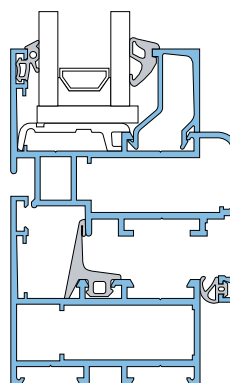

Efficiënte waterevacuatie van het vleugelprofiel.

Ruime drukegalisatieruimte voor betere waterdichtheid.

Voorkamerontwatering rechtstreeks naar buiten.

Concept met verhoogde waterkering.

Bestudeerde waterkering verhindert doordringen van water onder de middendichting.

Stevige en ruim gedimensioneerde middendichting in EPDM of lasbare TPE voor betere wind- en waterdichtheid.

Montage in verstek met dezelfde hoekverbinding kader / softline vleugel naar keuze te persen of te nokken.

Zelfopspannende inox egalisatiehoeken in de binnen- en buitenkamer verzekeren de vlakheid van de profielen.

Beslagkamer volgens de Europese norm.

Doorlopende akoestische dichting.

Verschillende profielcombinaties mogelijk van buitenkaders en vleugelprofielen met opname voor afwerkingsprofielen en raamankers.