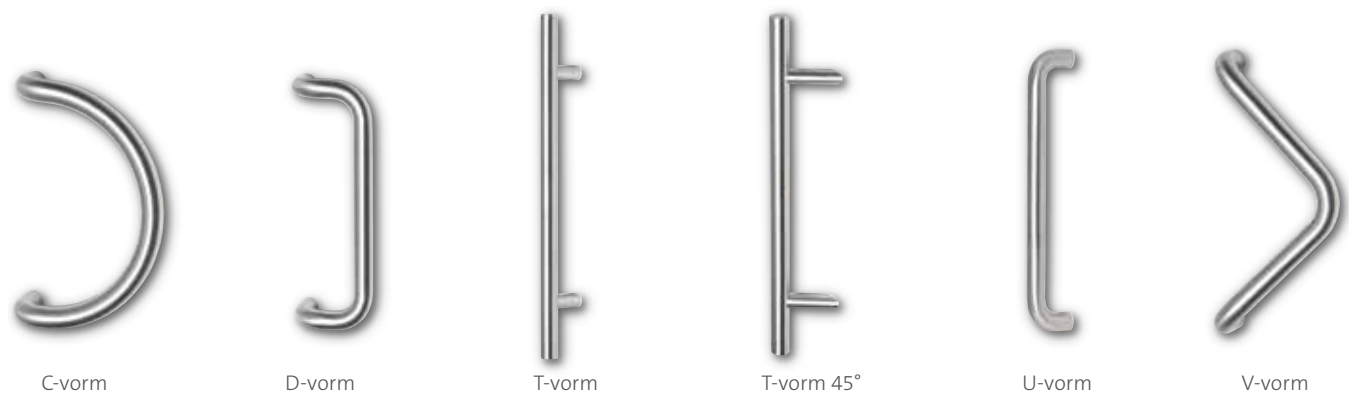

sapa:

buildingsystem

ARCHITECTURAL ALUMINIUM SOLUTIONS

SAPA BESLAG

Raam- en deurkrukken | Deurtrekkers

RAAM- EN DEURKRUKKEN DEURTREKKERS

Harmony

- SAPA krukken met uniform design voor ramen, deuren en hef-schuifdeuren. Harmony is verkrijgbaar in Black Pearl en Titanium-look.

Inox-gamma

- Raam- en deurkrukken en deurtrekkers, vervaardigd uit AISI 316 inox.
- Alle Harmony en Inoxkrukken beschikken over een gepatenteerd montagesysteem (SapaFix®).

SAPA BUILDING SYSTEMS NV

- Industrielaan 17, BE-8810 Lichtervelde
T +32 (0)51 72 96 66 | F +32 (0)51 72 96 89 | E info.be@sapagroup.com
- Industriezone Roosveld 11, BE-3400 Landen
T +32 (0)11 69 03 11 | F +32 (0)11 83 20 04 | W www.sapa-ramen.be