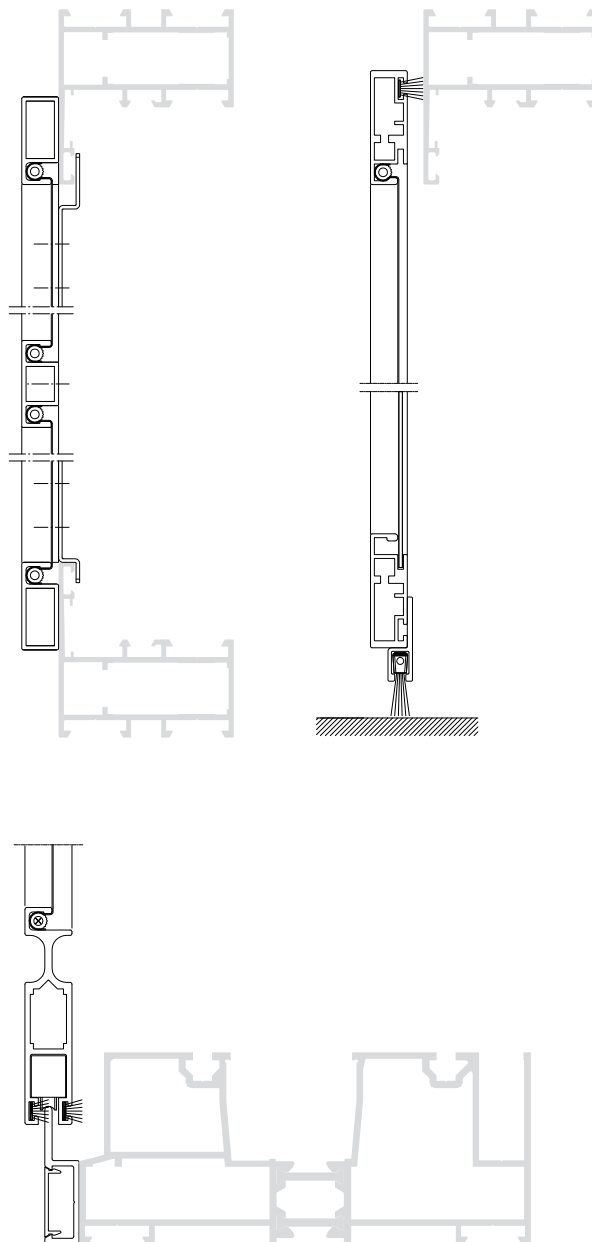

- Flyscreen 10 (FS10) is een aluminium horsysteem voor een
- Optimaal comfort bij openstaande ramen of deuren
- Het horsysteem is compatibel met alle draai- en schuifsystemen van Sapa Building System
- FS10 is uiterst gebruiksvriendelijk. Eenvoudig te monteren en demonteren
- Er bestaan inzethorren voor draai(kip) ramen, hordeuren en horschuiframen en -deuren
- De hor kan gebruikt worden in combinatie met rolluiken en zonweringsystemen
- Onderhoudsvriendelijk
- Exclusief design
- Beschikbaar in breed kleurenpalet
- Eenvoudige bediening, ook voor kinderen
- Elegante oplossingen voor terrasdeuren